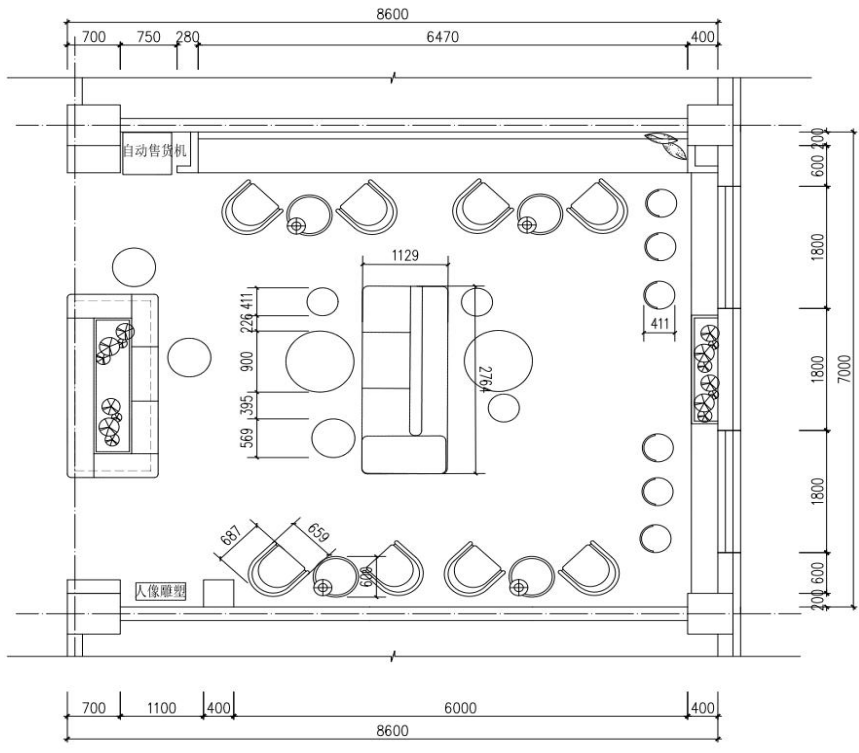

## 附：1. 项目需求

序号	产品名称	规格	单位	数量	参考图片
1	白色洽谈桌	直径 600mm*750mm 18mm 厚橡胶木桌面，钢制脚架脚白色静电喷涂工艺	张	22	
2	沙发 (颜色需与效果图一致)	内里高回弹海绵加实木框架，生态超纤皮饰面，2.764 米长*1 米 129 宽	套	11	
3	边几 (颜色需与效果图一致)	直径 900mm*550mm 桌面 25mm 厚橡胶木加实木脚	张	22	
4	圆凳 (颜色需与效果图一致)	高回弹海绵加实木框架，生态超纤皮，直径 410mm	个	44	
5	洽谈桌	直径 600mm*750mm 洽谈桌：18MM 厚橡胶木桌面，喷涂钢制脚架	张	44	
6	洽谈椅 (颜色需与效果图一致)	洽谈椅：超纤皮饰面，脚架是橡胶木	把	88	
7	吧椅	PP 座垫+弯曲实木腿	把	66	

1 平面布置图  
 P001 PLAN 1:50